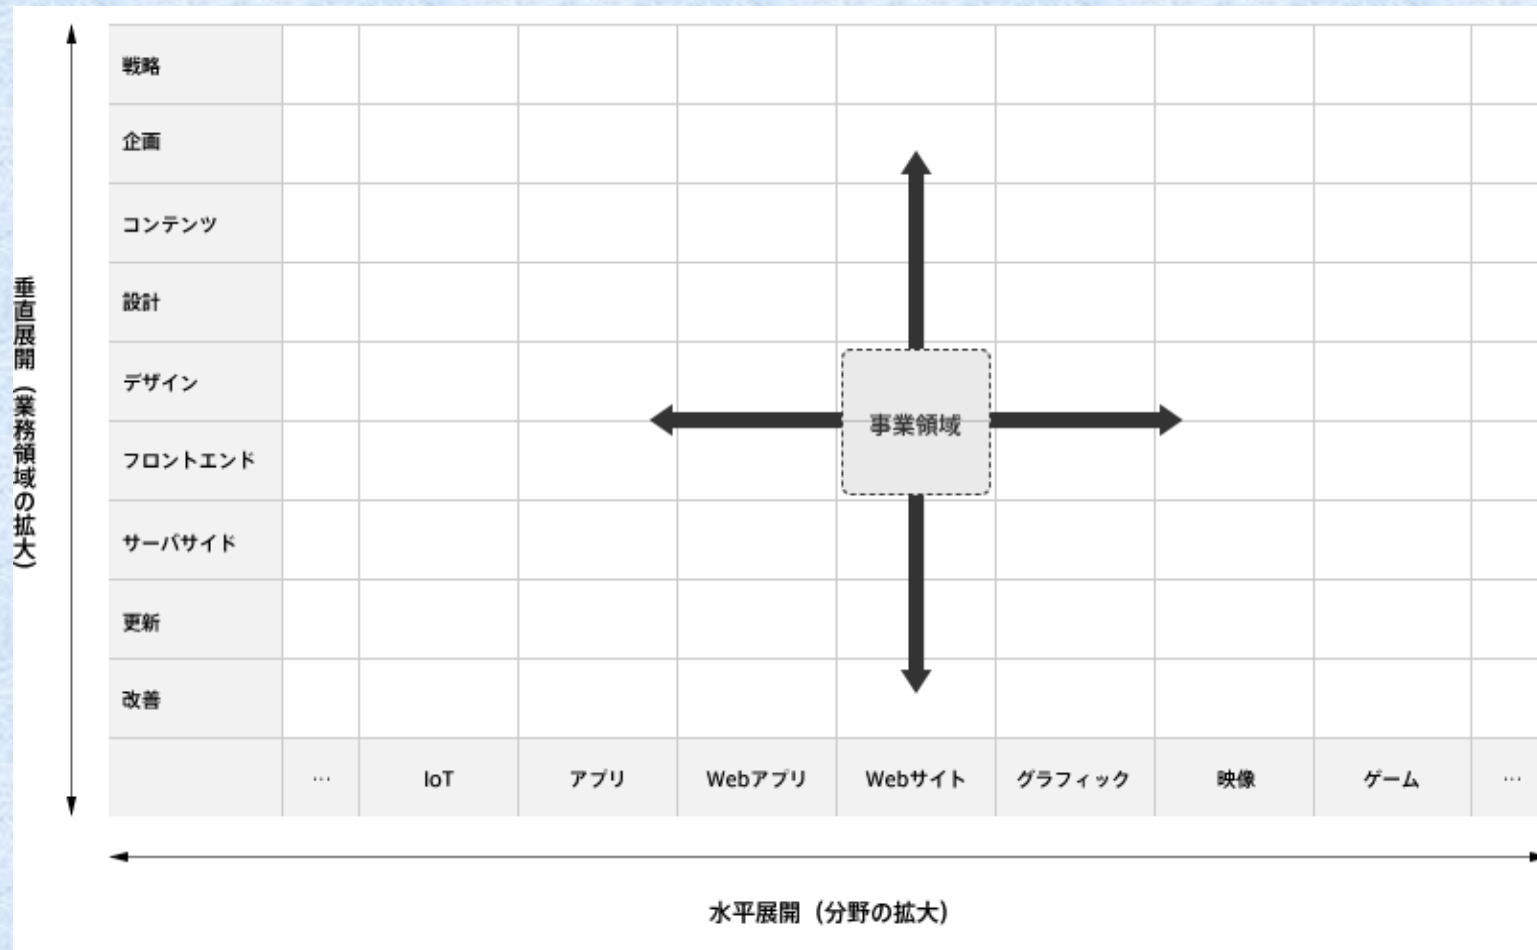

発注フェーズ

1週間～2週間

- 初回面談「1時間」対応
*メール・チャット対応可
- 見積もり確認

制作フェーズ

1ヶ月～2ヶ月

- クライアントより素材提供
- 運用方法についての説明「1時間」
- オプション費用確認

発注フェーズ：面談/ヒヤリング

クライアントの事業領域を聴取