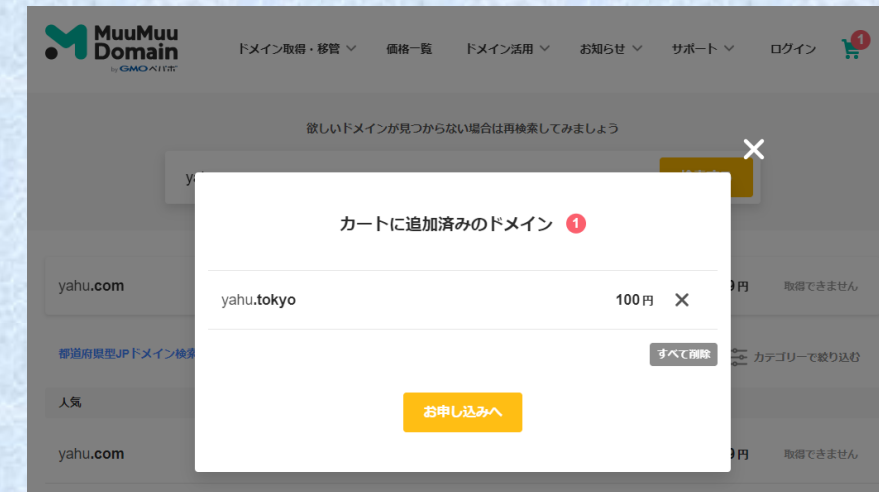

1 クライアントによるデザイン希望

「モデルサイト案 → 参考に制作・再現率の希望を聴取」

2 HTML・CSS・JSでのデザイン案を提示

「Netlify」より仮ドメインを発行してWEB上で確認

3 クライアントより素材「画像、文字」データを取得

→ 素材取得の代行はオプション 1素材/〇〇円

工程③ Wordpressに実装、実際のドメインにて最終確認/テスト

工程① ドメイン取得

ムームードメインより取得

- ・ 1年更新で取得
- ・ Whois情報公開代行の設定は有効にする
- ・ 独自ドメインは3文字～32文字以内を決める

- 欲しいドメインを入力 検索
- カートに追加 から追加
- お申込みへ へ進む

yahu.online	複数年契約がお得	99円	取得できません
yahu.site	複数年契約がお得	99円	取得できません
おすすめ			
yahu.inc	企業向け	98,800円	カートに追加
yahu.tokyo		100円	お申し込みへ
yahu.co		1,499円	取得できません
yahu.club		99円	取得できません
yahu.or.jp	法人向け	3,980円	カートに追加
yahu.me		499円	取得できません